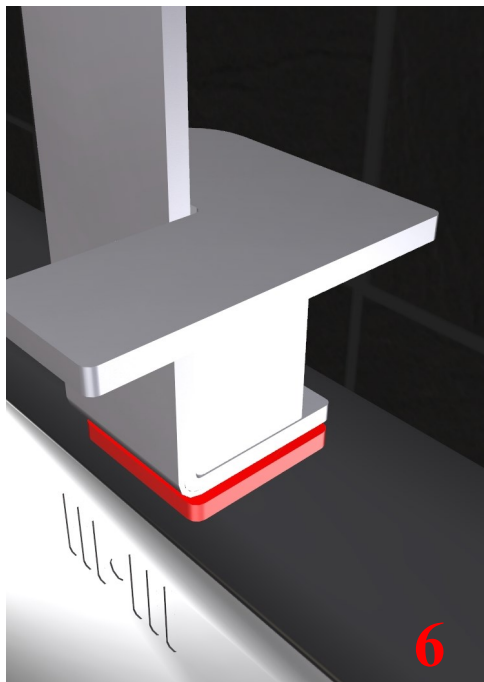

BARAZZA

-  ISTRUZIONI DI MONTAGGIO
 -  INSTALLATION INSTRUCTIONS
 -  INSTRUCTION DE MONTAGE
-

1RUBMD1

LAVELLO MONOCOMANDO
SINK MIXER
MITIGEUR ÉVIER

Max 10 Nm

INSTALLAZIONE
INSTALLATION
MONTAGE
POSE
INSTALACIÓN