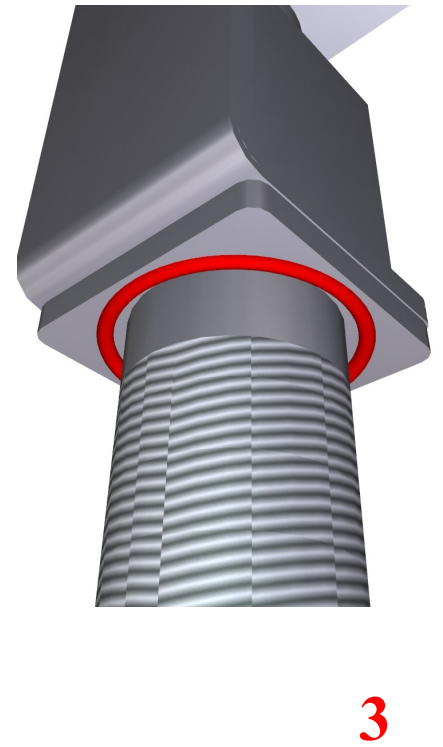

BARAZZA

-  ISTRUZIONI DI MONTAGGIO
 -  INSTALLATION INSTRUCTIONS
 -  INSTRUCTION DE MONTAGE
-

1RUBMD1

LAVELLO MONOCOMANDO
SINK MIXER
MITIGEUR ÉVIER

Max 10 Nm

INSTALLAZIONE
INSTALLATION
MONTAGE
POSE
INSTALACIÓN