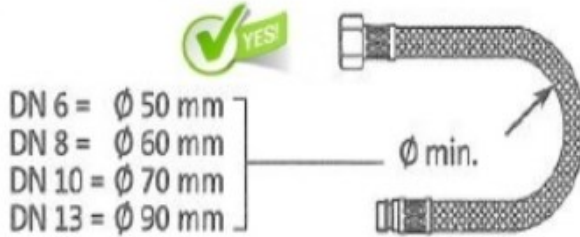

BARAZZA

-  ISTRUZIONI DI MONTAGGIO
 -  INSTALLATION INSTRUCTIONS
 -  INSTRUCTION DE MONTAGE
-

1RUBMD1

LAVELLO MONOCOMANDO
SINK MIXER
MITIGEUR ÉVIER

Max 10 Nm

INSTALLAZIONE
INSTALLATION
MONTAGE
POSE
INSTALACIÓN