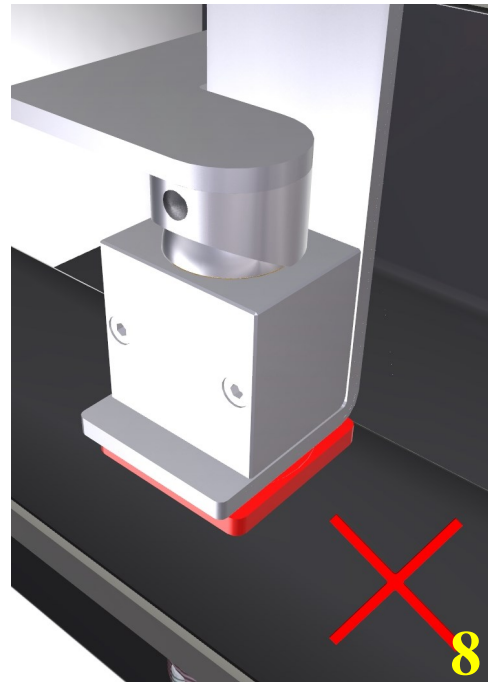

BARAZZA

-  ISTRUZIONI DI MONTAGGIO
 -  INSTALLATION INSTRUCTIONS
 -  INSTRUCTION DE MONTAGE
-

1RUBMD1

LAVELLO MONOCOMANDO
SINK MIXER
MITIGEUR ÉVIER

Max 10 Nm

INSTALLAZIONE
INSTALLATION
MONTAGE
POSE
INSTALACIÓN