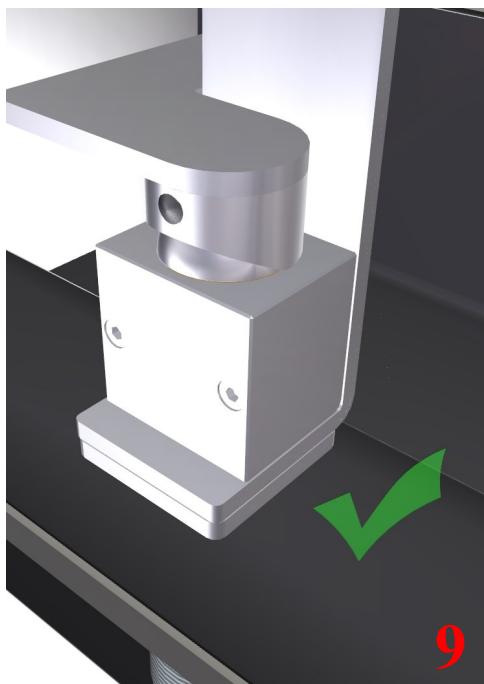

BARAZZA

-  ISTRUZIONI DI MONTAGGIO
 -  INSTALLATION INSTRUCTIONS
 -  INSTRUCTION DE MONTAGE
-

1RUBMD1

LAVELLO MONOCOMANDO
SINK MIXER
MITIGEUR ÉVIER

Max 10 Nm

INSTALLAZIONE
INSTALLATION
MONTAGE
POSE
INSTALACIÓN