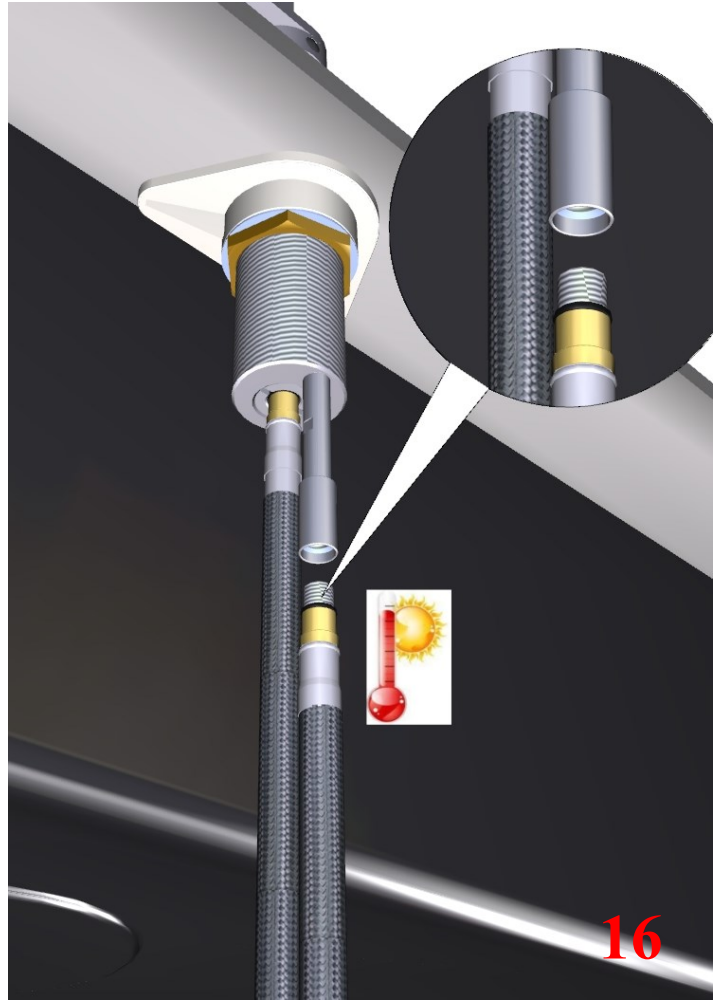

BARAZZA

-  ISTRUZIONI DI MONTAGGIO
 -  INSTALLATION INSTRUCTIONS
 -  INSTRUCTION DE MONTAGE
-

1RUBMD1

LAVELLO MONOCOMANDO
SINK MIXER
MITIGEUR ÉVIER

Max 10 Nm

INSTALLAZIONE
INSTALLATION
MONTAGE
POSE
INSTALACIÓN