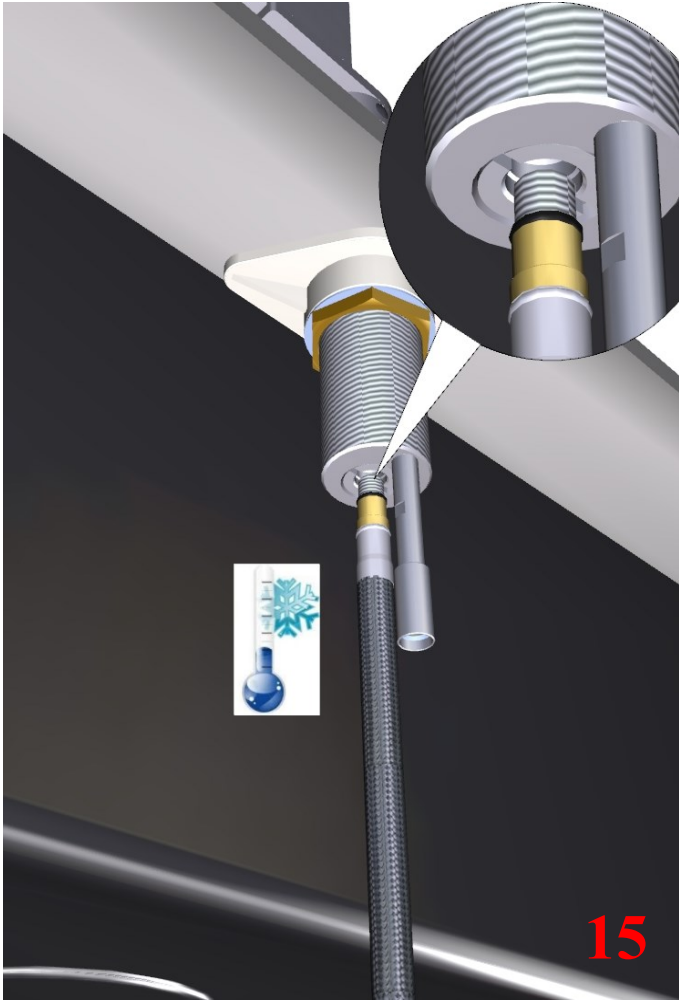

BARAZZA

-  ISTRUZIONI DI MONTAGGIO
 -  INSTALLATION INSTRUCTIONS
 -  INSTRUCTION DE MONTAGE
-

1RUBMD1

LAVELLO MONOCOMANDO
SINK MIXER
MITIGEUR ÉVIER

Max 10 Nm

INSTALLAZIONE
INSTALLATION
MONTAGE
POSE
INSTALACIÓN