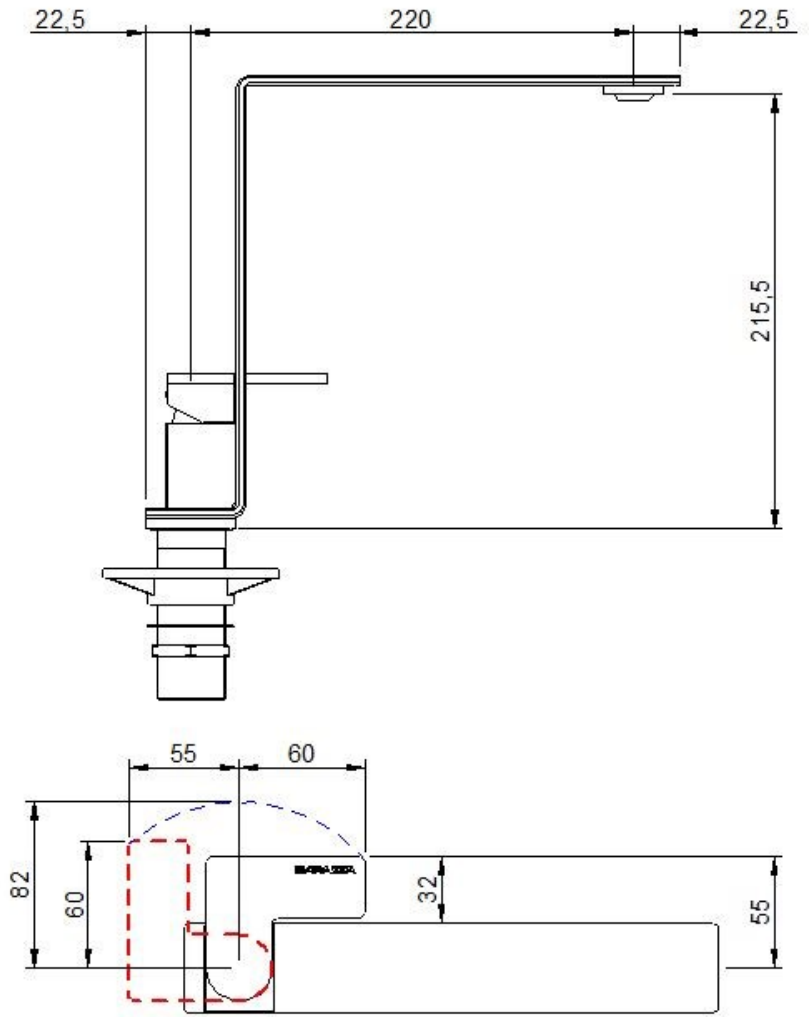

BARAZZA

-  ISTRUZIONI DI MONTAGGIO
 -  INSTALLATION INSTRUCTIONS
 -  INSTRUCTION DE MONTAGE
-

1RUBMD1

LAVELLO MONOCOMANDO
SINK MIXER
MITIGEUR ÉVIER

Max 10 Nm

INSTALLAZIONE
INSTALLATION
MONTAGE
POSE
INSTALACIÓN

1RUBMD1

NOTE:

.....
.....
.....
.....
.....
.....
.....
.....
.....
.....
.....

BARAZZA
taste of design

Barazza srl

31025 Sarano di S.Lucia di Piave (TV) ITALIA

Via Risorgimento, 14

Tel. +39 0438 62888