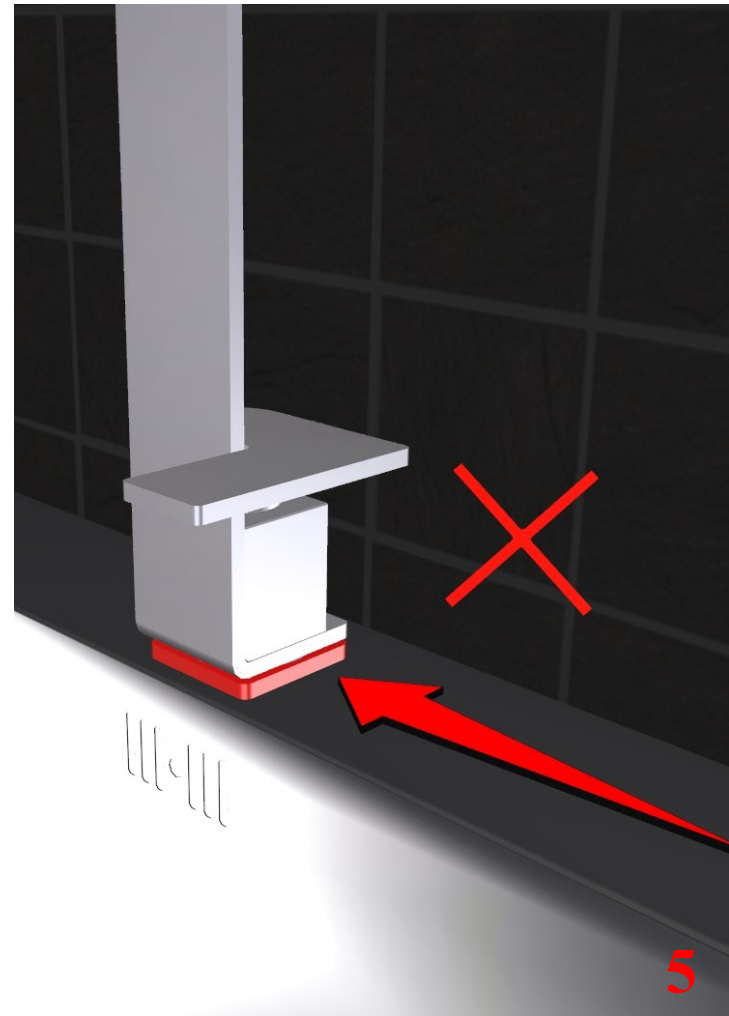

BARAZZA

-  ISTRUZIONI DI MONTAGGIO
 -  INSTALLATION INSTRUCTIONS
 -  INSTRUCTION DE MONTAGE
-

1RUBMD1

LAVELLO MONOCOMANDO
SINK MIXER
MITIGEUR ÉVIER

Max 10 Nm

INSTALLAZIONE
INSTALLATION
MONTAGE
POSE
INSTALACIÓN