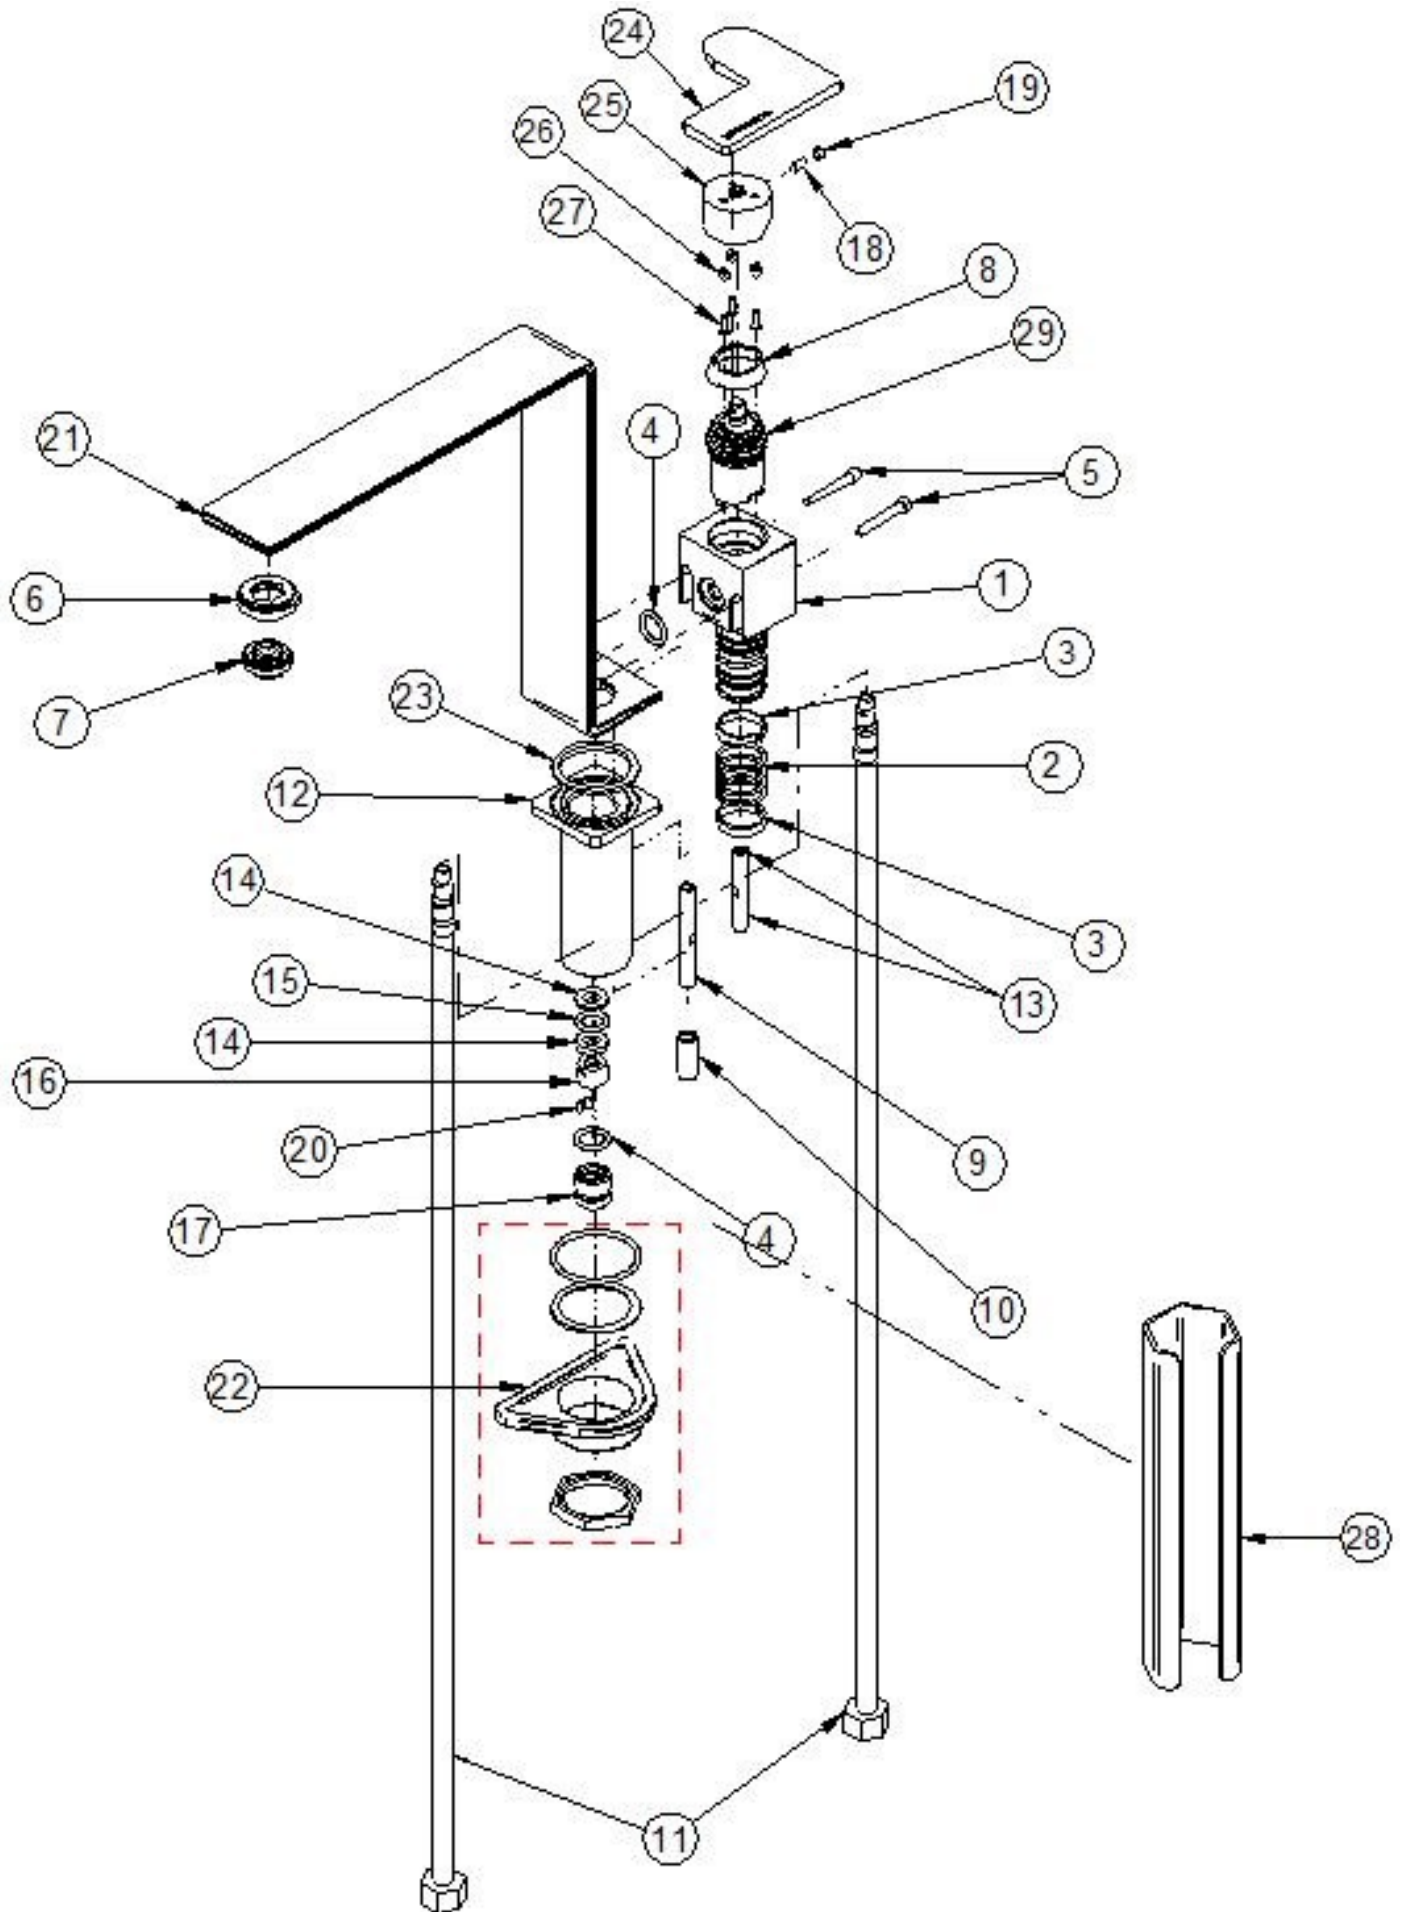

BARAZZA

-  ISTRUZIONI DI MONTAGGIO
 -  INSTALLATION INSTRUCTIONS
 -  INSTRUCTION DE MONTAGE
-

1RUBMD1

LAVELLO MONOCOMANDO
SINK MIXER
MITIGEUR ÉVIER

Max 10 Nm

INSTALLAZIONE
INSTALLATION
MONTAGE
POSE
INSTALACIÓN

1RUBMD1

NOTE:

.....
.....
.....
.....
.....
.....
.....
.....
.....
.....
.....

BARAZZA
taste of design

Barazza srl

31025 Sarano di S.Lucia di Piave (TV) ITALIA

Via Risorgimento, 14

Tel. +39 0438 62888