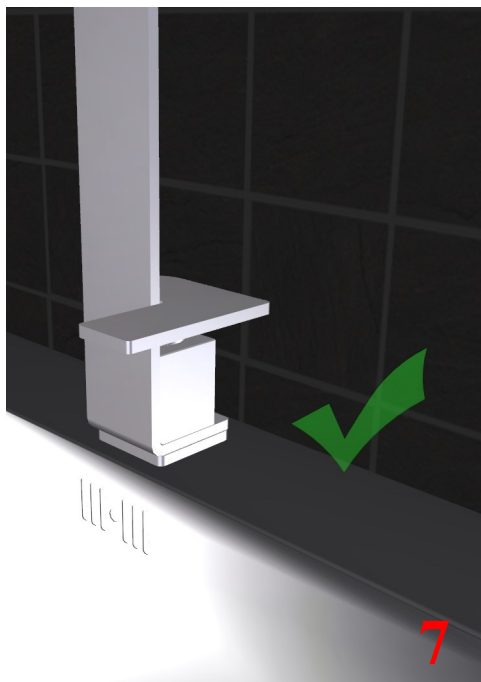

BARAZZA

-  ISTRUZIONI DI MONTAGGIO
 -  INSTALLATION INSTRUCTIONS
 -  INSTRUCTION DE MONTAGE
-

1RUBMD1

LAVELLO MONOCOMANDO
SINK MIXER
MITIGEUR ÉVIER

Max 10 Nm

INSTALLAZIONE
INSTALLATION
MONTAGE
POSE
INSTALACIÓN