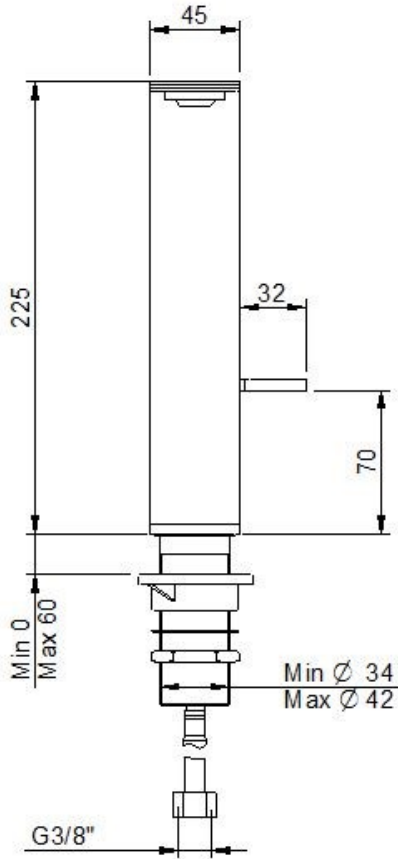

BARAZZA

-  ISTRUZIONI DI MONTAGGIO
 -  INSTALLATION INSTRUCTIONS
 -  INSTRUCTION DE MONTAGE
-

1RUBMD1

LAVELLO MONOCOMANDO
SINK MIXER
MITIGEUR ÉVIER

Max 10 Nm

INSTALLAZIONE
INSTALLATION
MONTAGE
POSE
INSTALACIÓN

1RUBMD1

NOTE:

.....
.....
.....
.....
.....
.....
.....
.....
.....
.....
.....

BARAZZA
taste of design

Barazza srl

31025 Sarano di S.Lucia di Piave (TV) ITALIA

Via Risorgimento, 14

Tel. +39 0438 62888