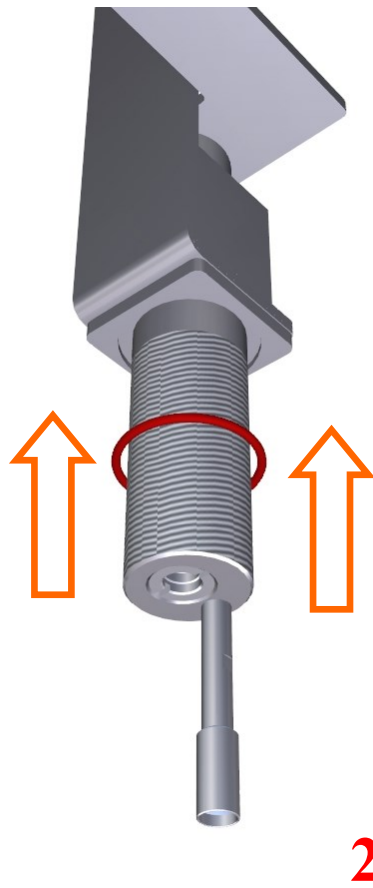

BARAZZA

-  ISTRUZIONI DI MONTAGGIO
 -  INSTALLATION INSTRUCTIONS
 -  INSTRUCTION DE MONTAGE
-

1RUBMD1

LAVELLO MONOCOMANDO
SINK MIXER
MITIGEUR ÉVIER

Max 10 Nm

INSTALLAZIONE
INSTALLATION
MONTAGE
POSE
INSTALACIÓN