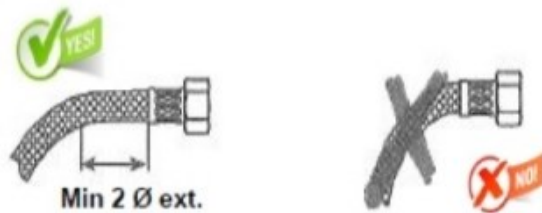

BARAZZA

-  ISTRUZIONI DI MONTAGGIO
 -  INSTALLATION INSTRUCTIONS
 -  INSTRUCTION DE MONTAGE
-

1RUBMD1

LAVELLO MONOCOMANDO
SINK MIXER
MITIGEUR ÉVIER

Max 10 Nm

INSTALLAZIONE
INSTALLATION
MONTAGE
POSE
INSTALACIÓN