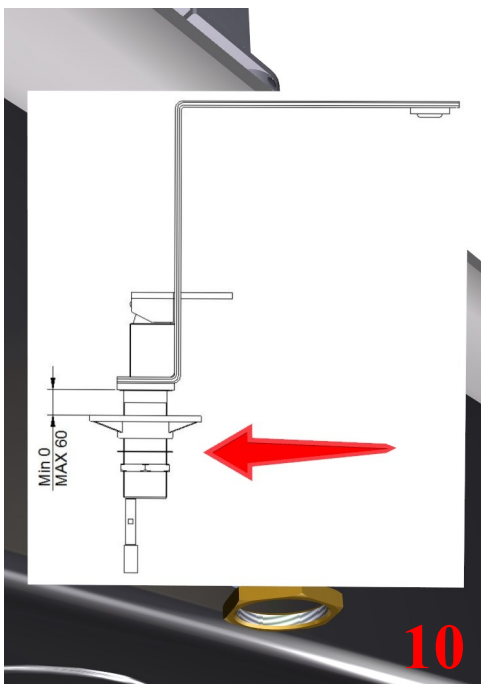

BARAZZA

-  ISTRUZIONI DI MONTAGGIO
 -  INSTALLATION INSTRUCTIONS
 -  INSTRUCTION DE MONTAGE
-

1RUBMD1

LAVELLO MONOCOMANDO
SINK MIXER
MITIGEUR ÉVIER

Max 10 Nm

INSTALLAZIONE
INSTALLATION
MONTAGE
POSE
INSTALACIÓN