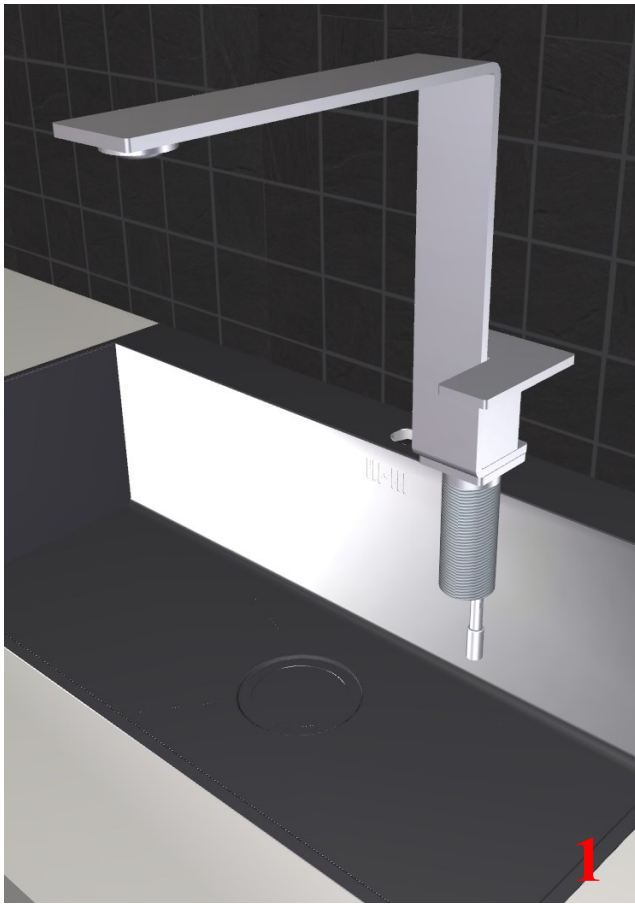

BARAZZA

-  ISTRUZIONI DI MONTAGGIO
 -  INSTALLATION INSTRUCTIONS
 -  INSTRUCTION DE MONTAGE
-

1RUBMD1

LAVELLO MONOCOMANDO
SINK MIXER
MITIGEUR ÉVIER

Max 10 Nm

INSTALLAZIONE
INSTALLATION
MONTAGE
POSE
INSTALACIÓN