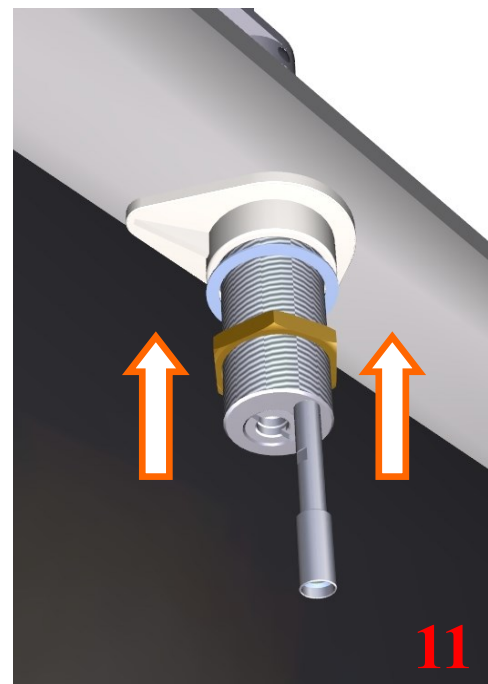

BARAZZA

-  ISTRUZIONI DI MONTAGGIO
 -  INSTALLATION INSTRUCTIONS
 -  INSTRUCTION DE MONTAGE
-

1RUBMD1

LAVELLO MONOCOMANDO
SINK MIXER
MITIGEUR ÉVIER

Max 10 Nm

INSTALLAZIONE
INSTALLATION
MONTAGE
POSE
INSTALACIÓN